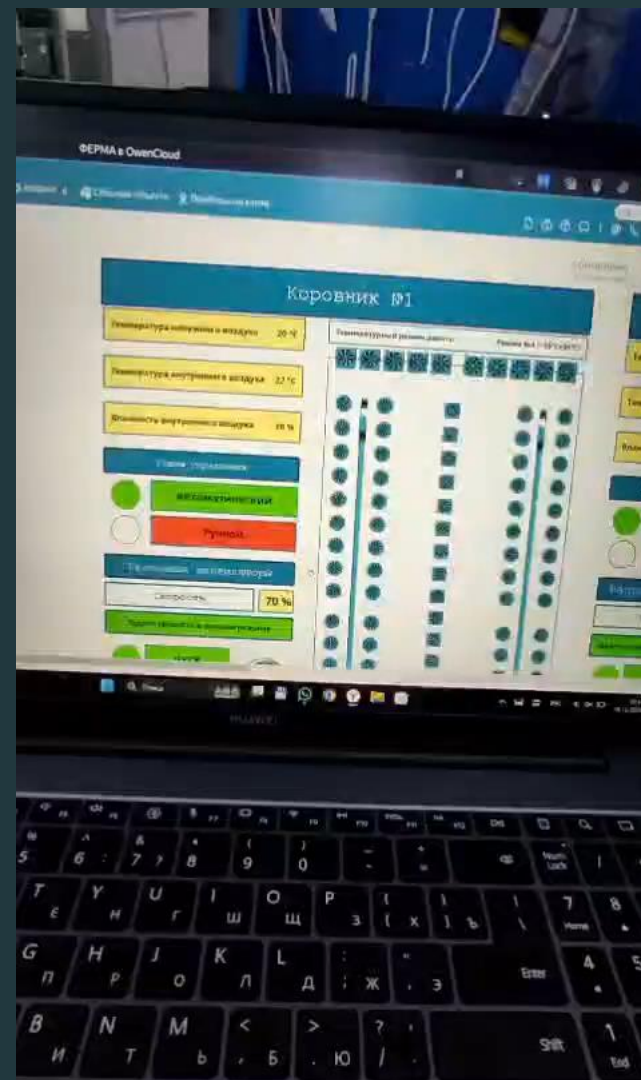

*Комплектующие подбираются на основе **бесплатного** аудита фермы (освещенность, воздухообмен, температура, влажность) инженерами «АГРИДА».*

AGRIDA

Автоматизация. Программное обеспечение

- AGRIDA Smart

WEB-приложение

Мобильное приложение

AGRIDA

Автоматизация. Программное обеспечение

Демонстрация работы ПО «ARGIDA Smart»

AGRIDA

Автоматизация. Панель оператора

AGRIDA

СХПК «Сатурн», Яльчикский район