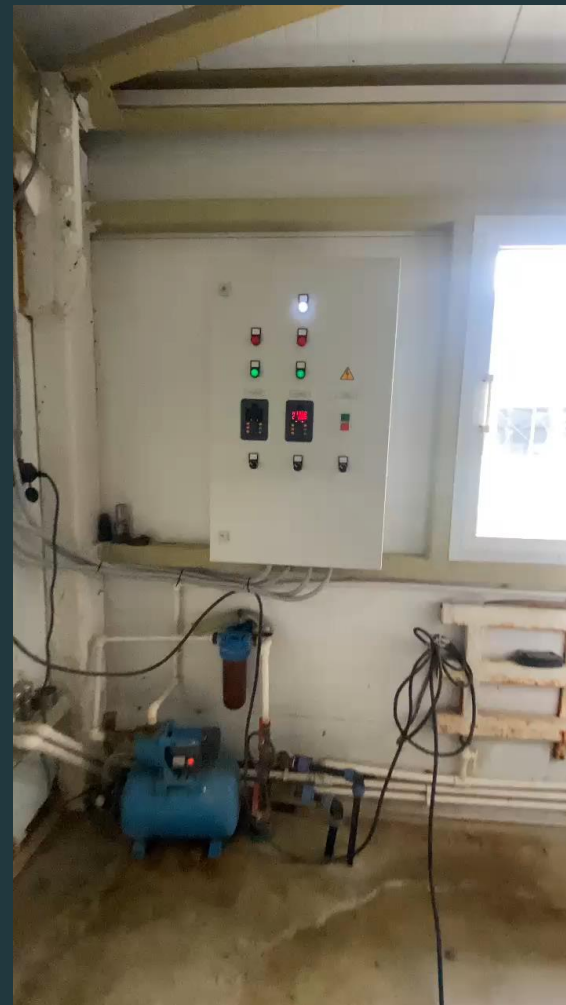

Реализовано:

- Разгонная вентиляция (10шт., 1200мм)
- Вытяжная вентиляция (8шт., 900мм)
- Светодиодное освещение (4 линии по 18 ламп = 144шт.)
- Шкаф управления (полная автоматизация)

Коровник
Привязь
(2x200 голов)

ДМБ
(200 голов)

Разгонные вентиляторы

Вытяжные вентиляторы с инерционными шторами (жалюзи)

AGRIDA

СХПК «Рассвет», Комсомольский район

ДО

ПОСЛЕ

AGRIDA

СХПК «Родина», Ядринский район

Реализовано:

- Разгонная вентиляция (7шт., 1200мм)
- Вытяжная вентиляция (6шт., 1100мм)
- Шкаф управления (полная автоматизация)

Интеграция действующих разгонных вентиляторов (Китай, ременный привод) в систему управления