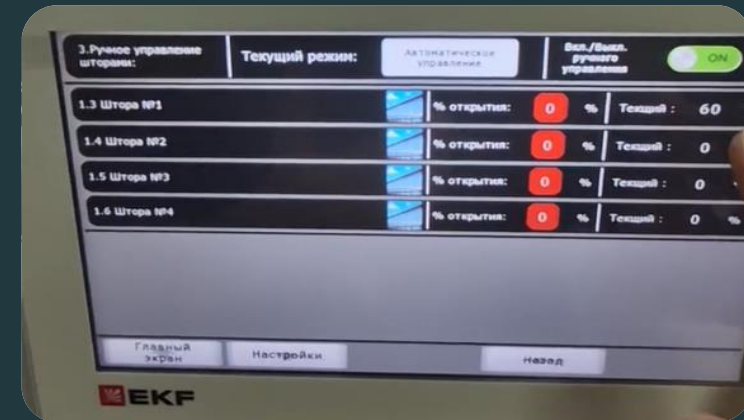

*Комплектующие подбираются на основе **бесплатного** аудита фермы (освещенность, воздухообмен, температура, влажность) инженерами «АГРИДА».*

AGRIDA

Автоматизация. Программное обеспечение

- AGRIDA Smart

WEB-приложение

Мобильное приложение

AGRIDA

Автоматизация. Программное обеспечение

Демонстрация работы ПО «ARGIDA Smart»

AGRIDA

Автоматизация. Панель оператора

AGRIDA

СХПК «Сатурн», Яльчикский район