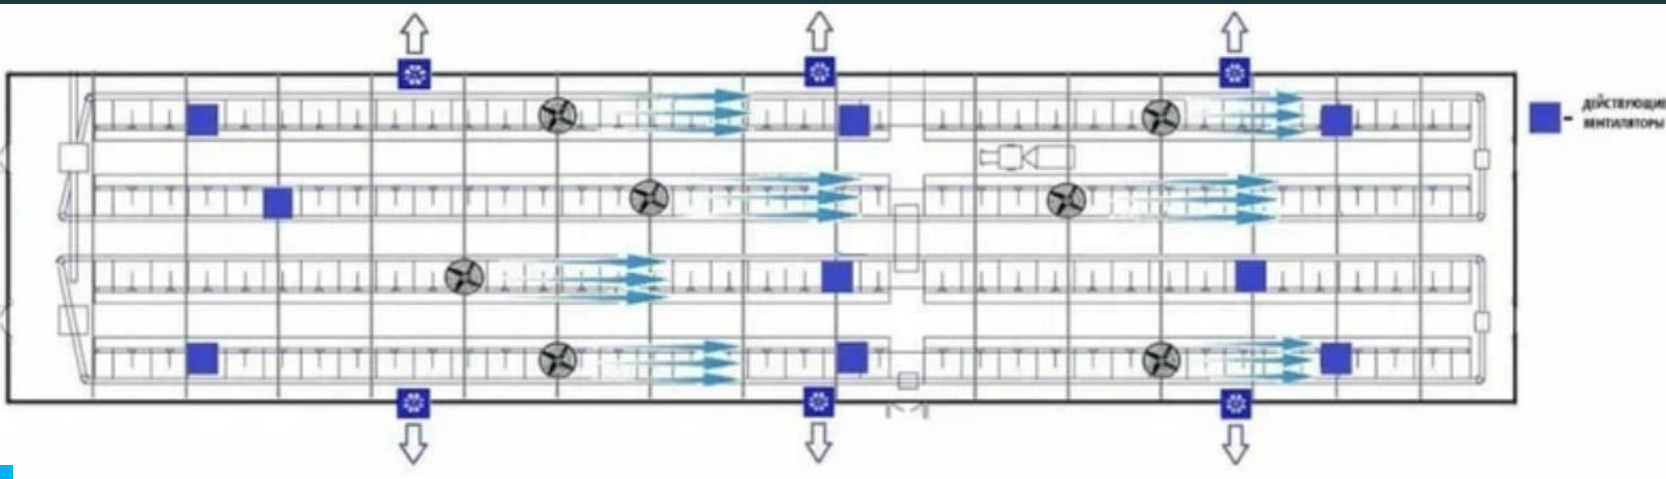

ДМБ
(200 голов)

Разгонные вентиляторы

Вытяжные вентиляторы с инерционными шторами (жалюзи)

AGRIDA

СХПК «Рассвет», Комсомольский район

ДО

ПОСЛЕ

AGRIDA

СХПК «Родина», Ядринский район

Реализовано:

- Разгонная вентиляция (7шт., 1200мм)
- Вытяжная вентиляция (6шт., 1100мм)
- Шкаф управления (полная автоматизация)

Интеграция действующих разгонных вентиляторов (Китай, ременный привод) в систему управления