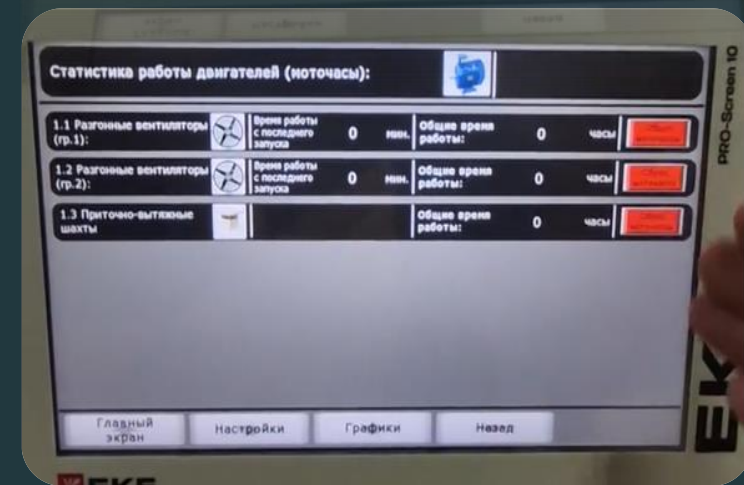

*Комплектующие подбираются на основе **бесплатного** аудита фермы (освещенность, воздухообмен, температура, влажность) инженерами «АГРИДА».*

AGRIDA

Автоматизация. Программное обеспечение

- AGRIDA Smart

WEB-приложение

Мобильное приложение

AGRIDA

Автоматизация. Программное обеспечение

Демонстрация работы ПО «ARGIDA Smart»

AGRIDA

Автоматизация. Панель оператора

AGRIDA

СХПК «Сатурн», Яльчикский район