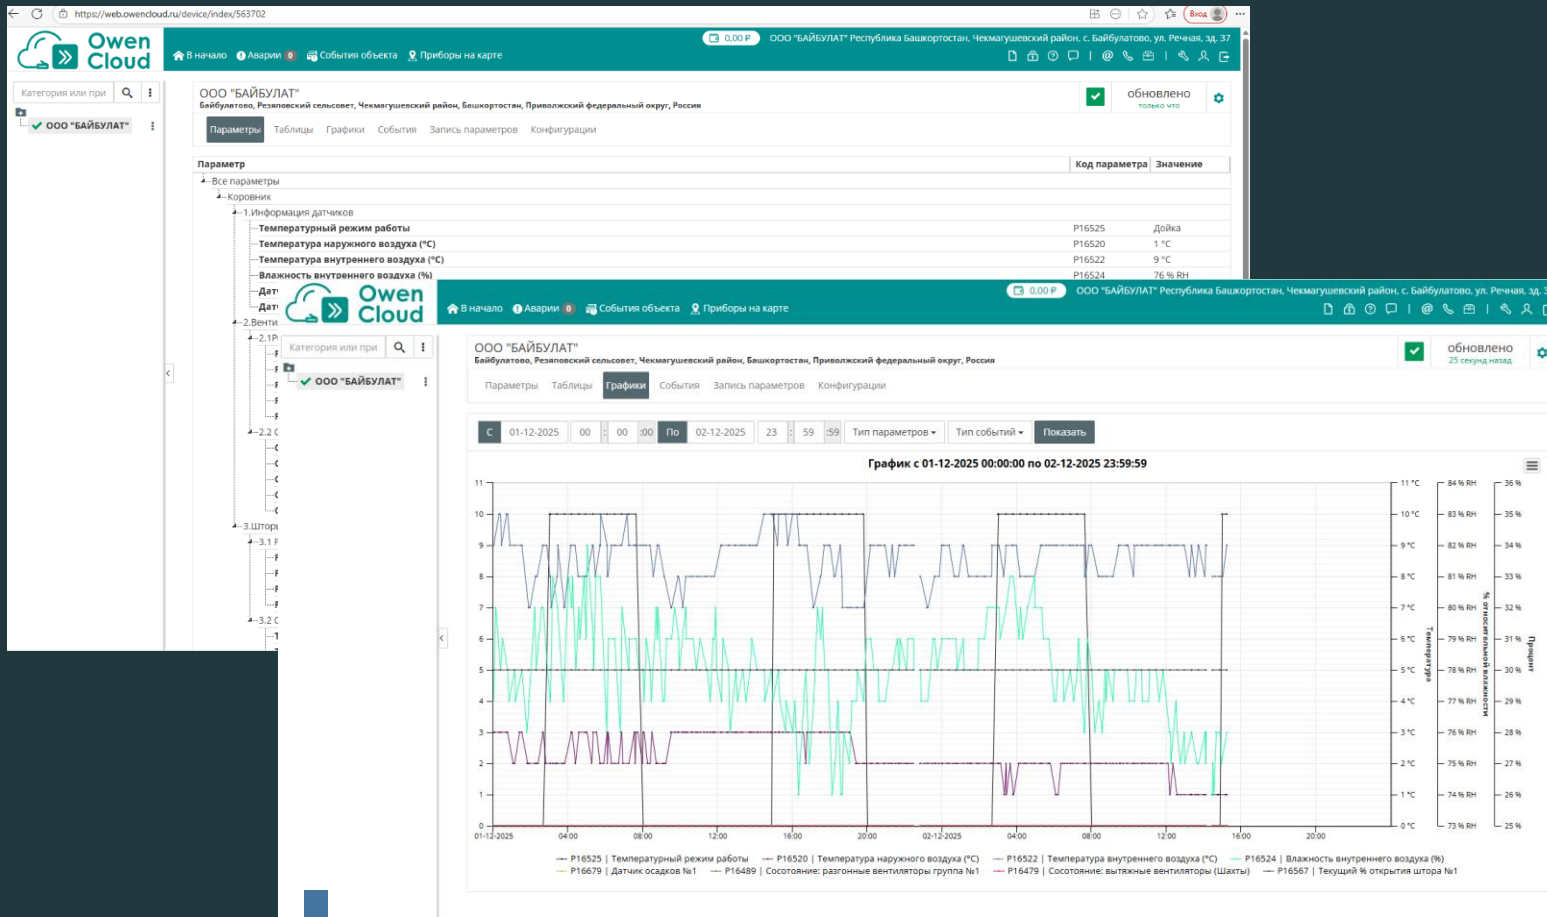

AGRIDA

Автоматизация. Шкафы управления

Решаемые задачи:

- полная автоматизация контроля работы системы (24/7)
- исключение человеческого фактора (ошибки)
- оптимизация затрат (электричество, вода, время сотрудников)
- защита оборудования от непредвиденных ситуаций (скачки напряжения, короткое замыкание и т.д.)
- удаленное управление и конфигурирование
- фильтрация и просмотр данных в реальном времени
- архивирование данных

*Комплектующие подбираются на основе **бесплатного** аудита фермы (освещенность, воздухообмен, температура, влажность) инженерами «АГРИДА».*

AGRIDA

Автоматизация. Программное обеспечение

- AGRIDA Smart

WEB-приложение