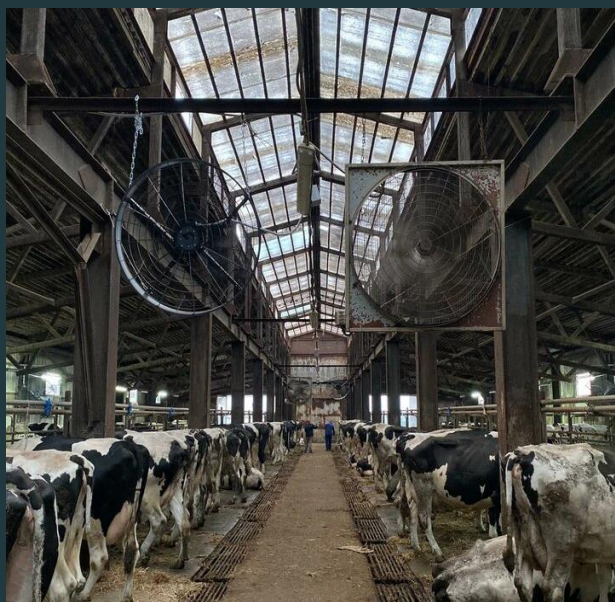

AGRIDA

СХПК «Родина», Ядринский район

Реализовано:

- Разгонная вентиляция (7шт., 1200мм)
- Вытяжная вентиляция (6шт., 1100мм)
- Шкаф управления (полная автоматизация)

Интеграция действующих разгонных вентиляторов (Китай, ременный привод) в систему управления

Коровник
Привязь
(256 голов)