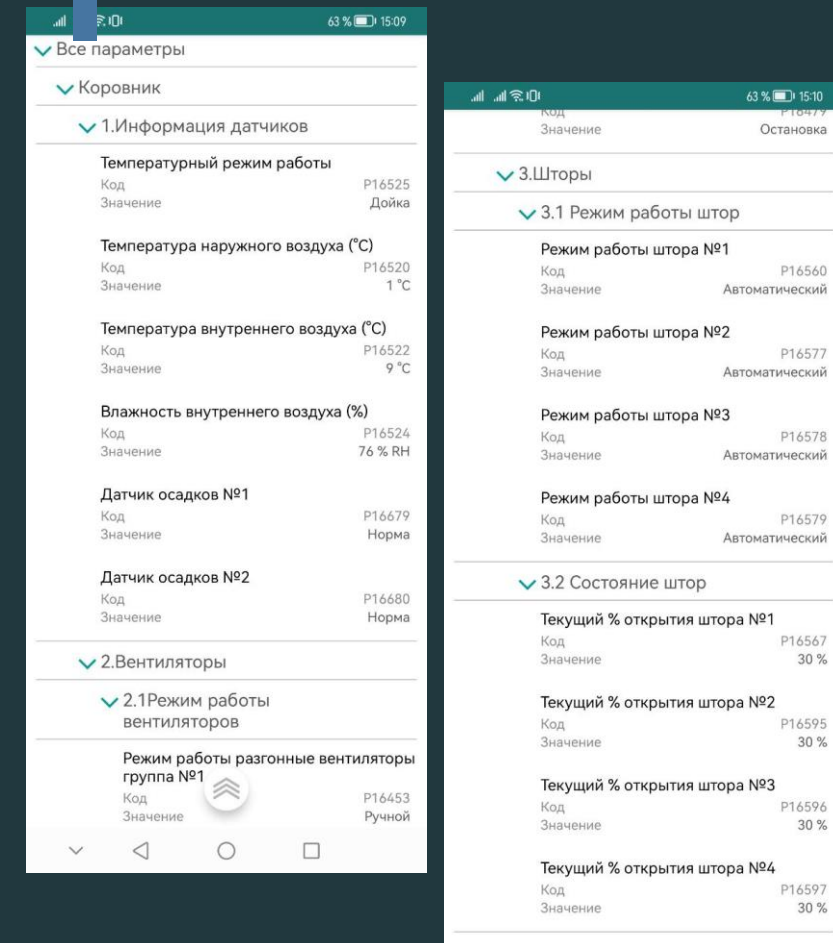

AGRIDA

Автоматизация. Шкафы управления

Решаемые задачи:

- полная автоматизация контроля работы системы (24/7)
- исключение человеческого фактора (ошибки)
- оптимизация затрат (электричество, вода, время сотрудников)
- защита оборудования от непредвиденных ситуаций (скачки напряжения, короткое замыкание и т.д.)
- удаленное управление и конфигурирование
- фильтрация и просмотр данных в реальном времени
- архивирование данных

*Комплектующие подбираются на основе **бесплатного** аудита фермы (освещенность, воздухообмен, температура, влажность) инженерами «АГРИДА».*

AGRIDA

Автоматизация. Программное обеспечение

- AGRIDA Smart

WEB-приложение

Мобильное приложение

AGRIDA

Автоматизация. Программное обеспечение

Демонстрация работы ПО «ARGIDA Smart»

AGRIDA

Автоматизация. Панель оператора

AGRIDA

СХПК «Сатурн», Яльчикский район