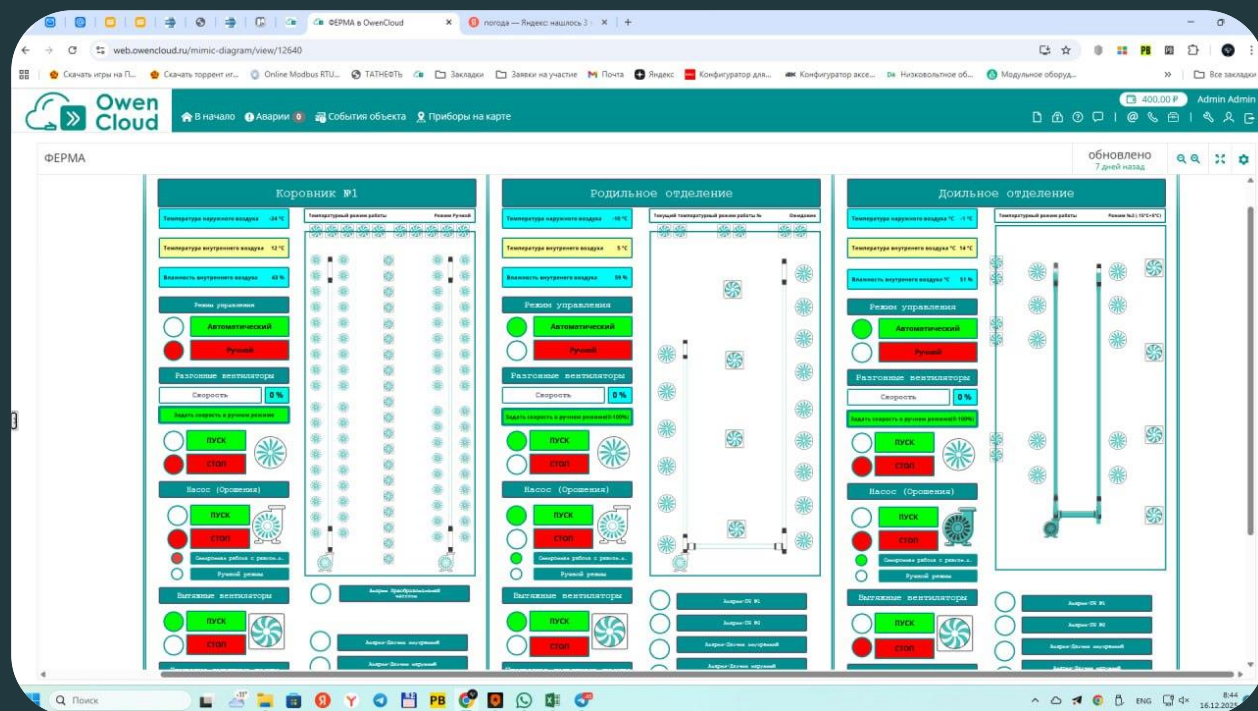

Установка систем охлаждения (туман, «крупная» капля).

Автоматизация процессов управления вентиляцией, освещением и охлаждением на фермах.

Продукция от заводов-производителей (стойла, маты, скреперы, питание, утилизация навоза, домики для телят, доильные системы и т.д.).

*Комплектующие подбираются на основе **бесплатного** аудита фермы (освещенность, воздухообмен, температура, влажность) инженерами «АГРИДА».*

AGRIDA

Автоматизация. Программное обеспечение

- AGRIDA Smart

WEB-приложение

Мобильное приложение

AGRIDA

Автоматизация. Программное обеспечение

Демонстрация работы ПО «ARGIDA Smart»

AGRIDA

Автоматизация. Панель оператора

AGRIDA

СХПК «Сатурн», Яльчикский район

Приточный воздух поступает с предустановленных шахт

AGRIDA

СХПК «Сатурн», Яльчикский район

ДО

ПОСЛЕ

Разгонные вентиляторы

AGRIDA

СХПК «Сатурн», Яльчикский район