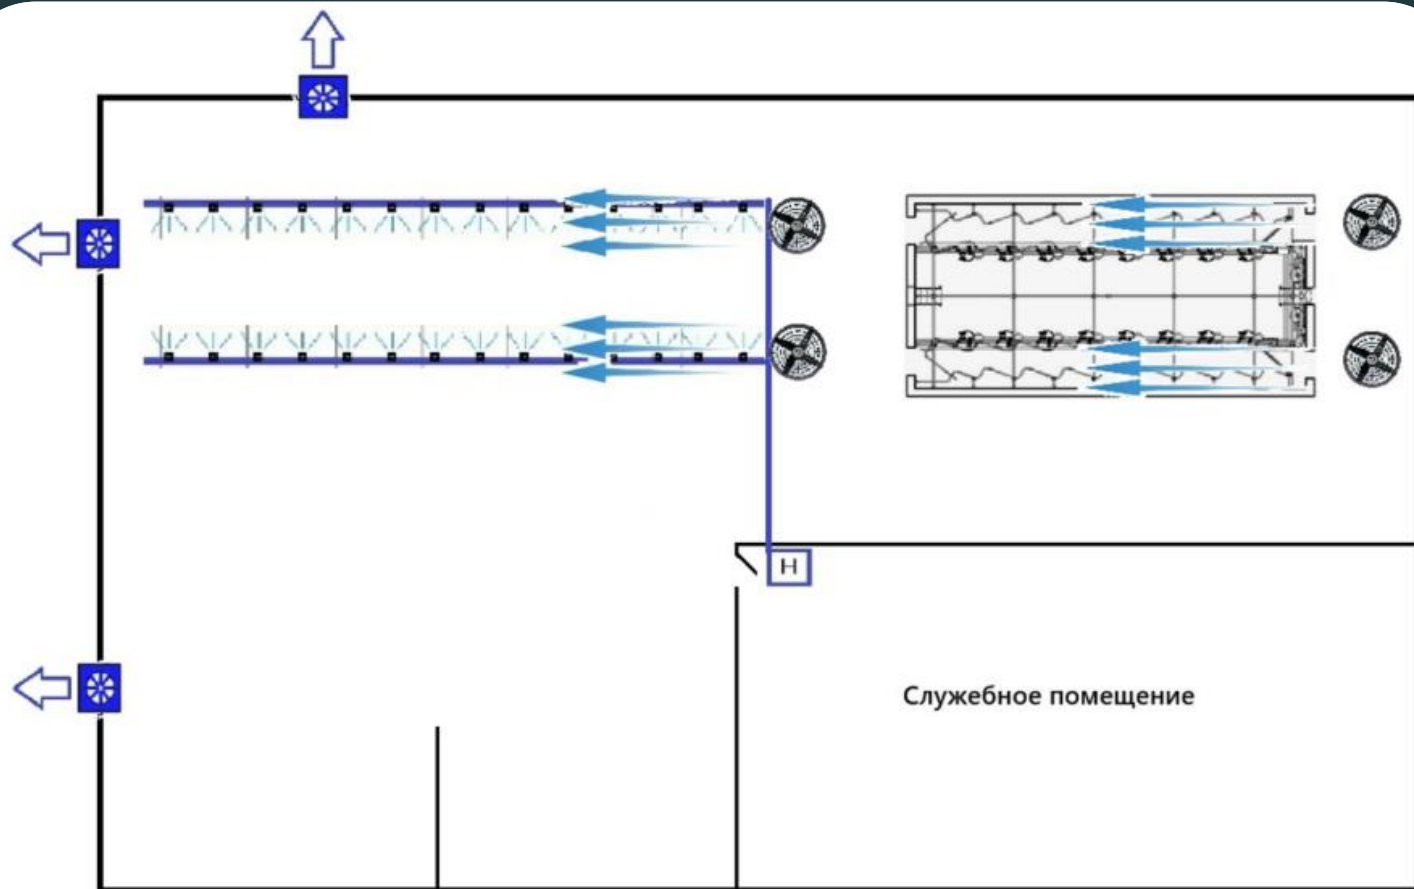

AGRIDA

СХПК «Рассвет», Комсомольский район

Реализовано:

- Разгонная вентиляция (4шт., 1000мм)
- Вытяжная вентиляция (3шт., 900мм)
- Система охлаждения водяным туманом
- Шкаф управления (частичная автоматизация)

ДМБ
(200 голов)