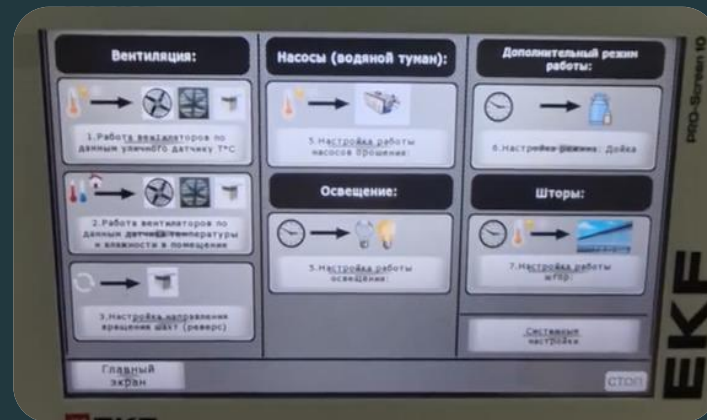

*Комплектующие подбираются на основе **бесплатного** аудита фермы (освещенность, воздухообмен, температура, влажность) инженерами «АГРИДА».*

AGRIDA

Автоматизация. Программное обеспечение

- AGRIDA Smart

WEB-приложение

Мобильное приложение

AGRIDA

Автоматизация. Программное обеспечение

Демонстрация работы ПО «ARGIDA Smart»

AGRIDA

Автоматизация. Панель оператора

AGRIDA

СХПК «Сатурн», Яльчикский район