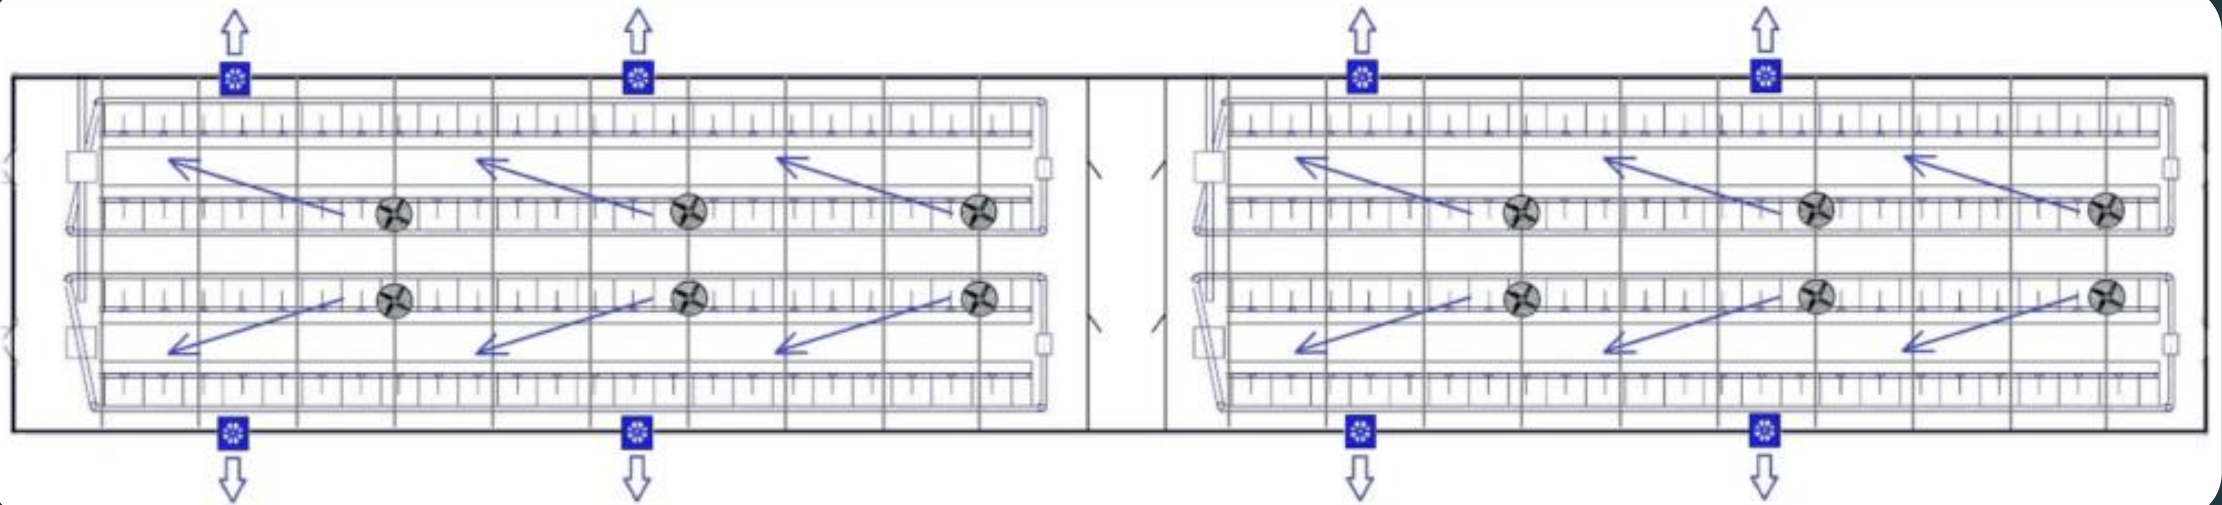

Реализовано:

- Разгонная вентиляция (10шт., 1200мм)
- Вытяжная вентиляция (8шт., 900мм)
- Светодиодное освещение (4 линии по 18 ламп = 144шт.)
- Шкаф управления (полная автоматизация)

Коровник
Привязь
(2x200 голов)